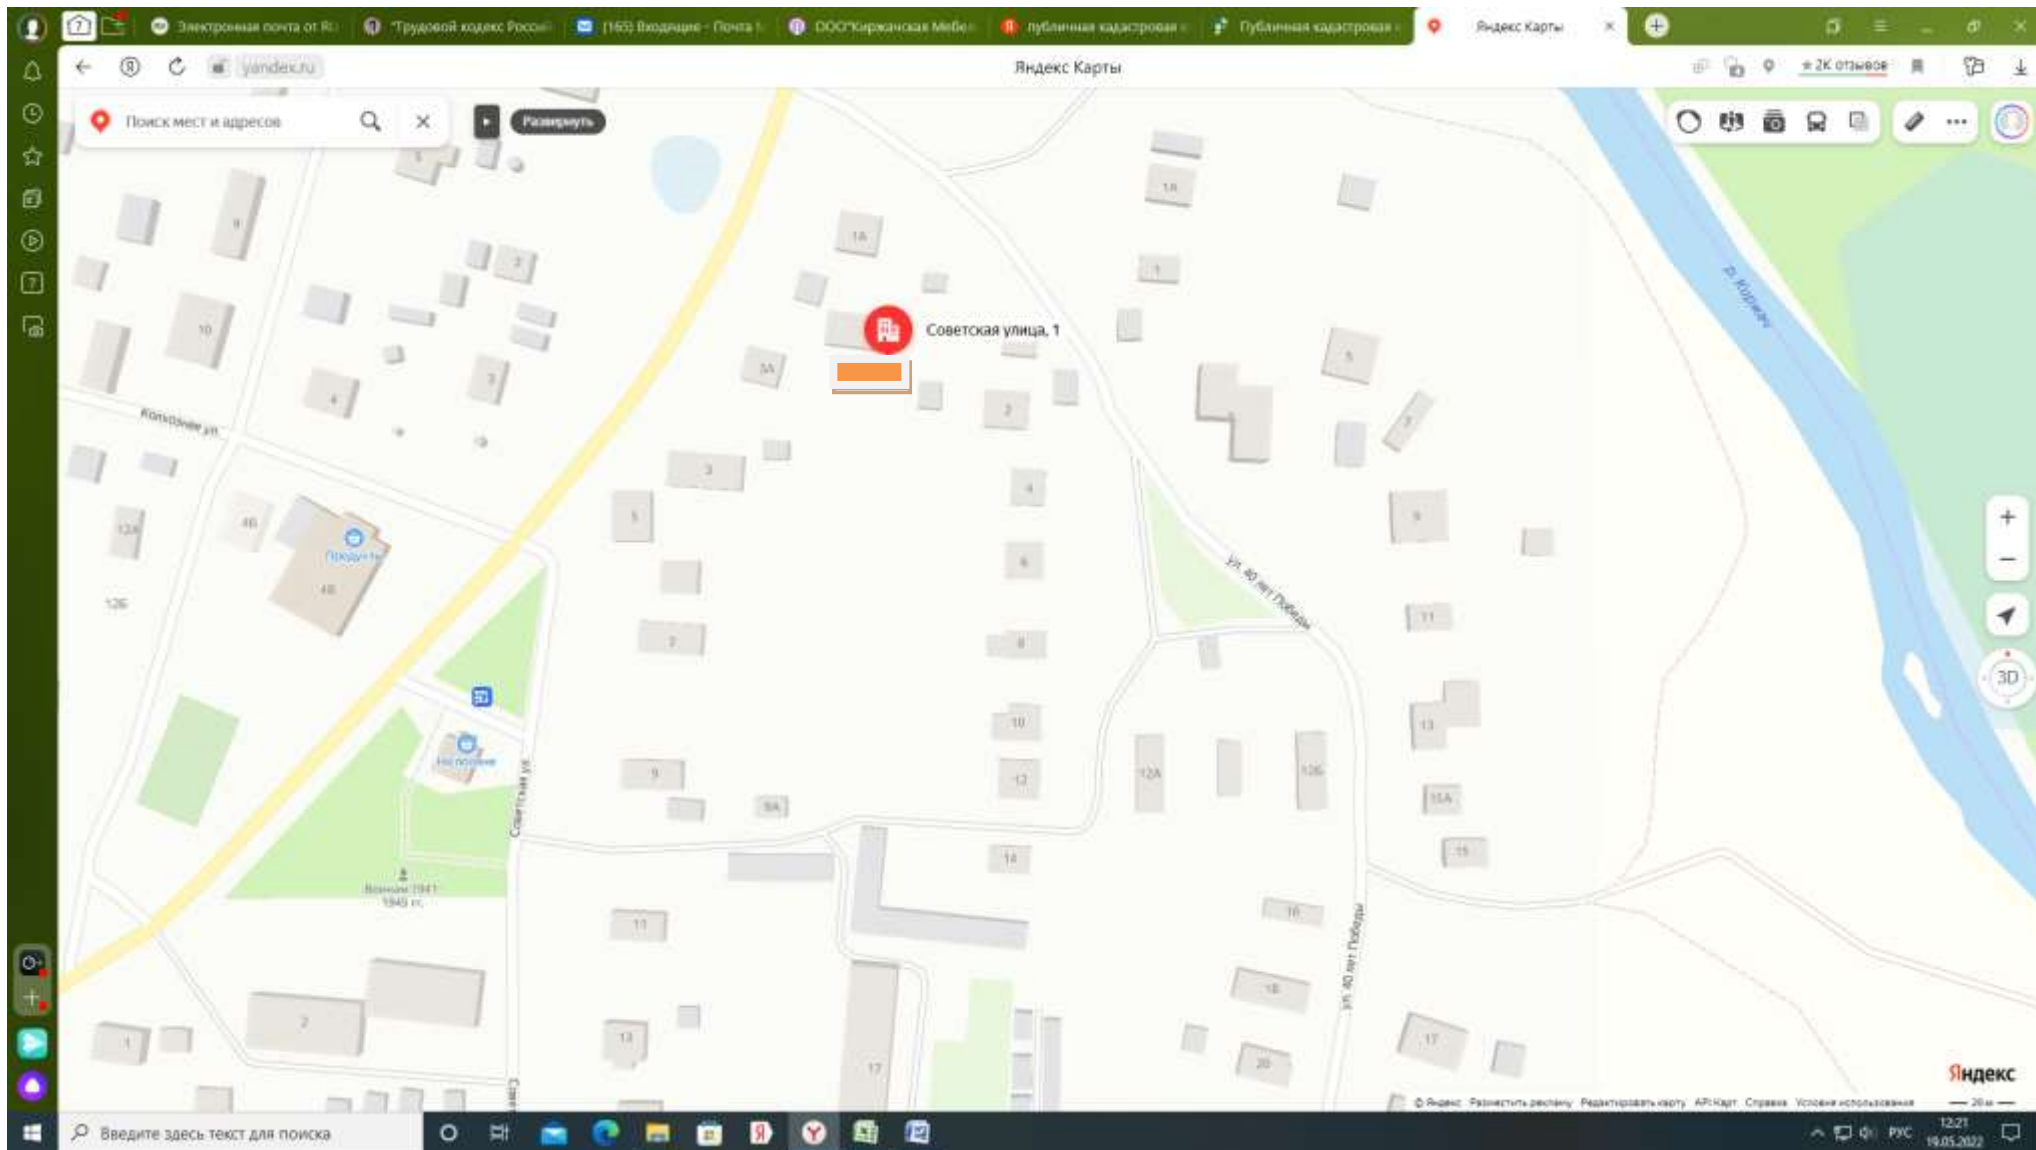

Создание мест (площадок) накопления ТКО по месту расположения: д. Федоровское, ул. Заречная, д. 1 

Планируемое место (площадка) накопления ТКО по месту расположения: д. Федоровское, ул. Советская, д. 1