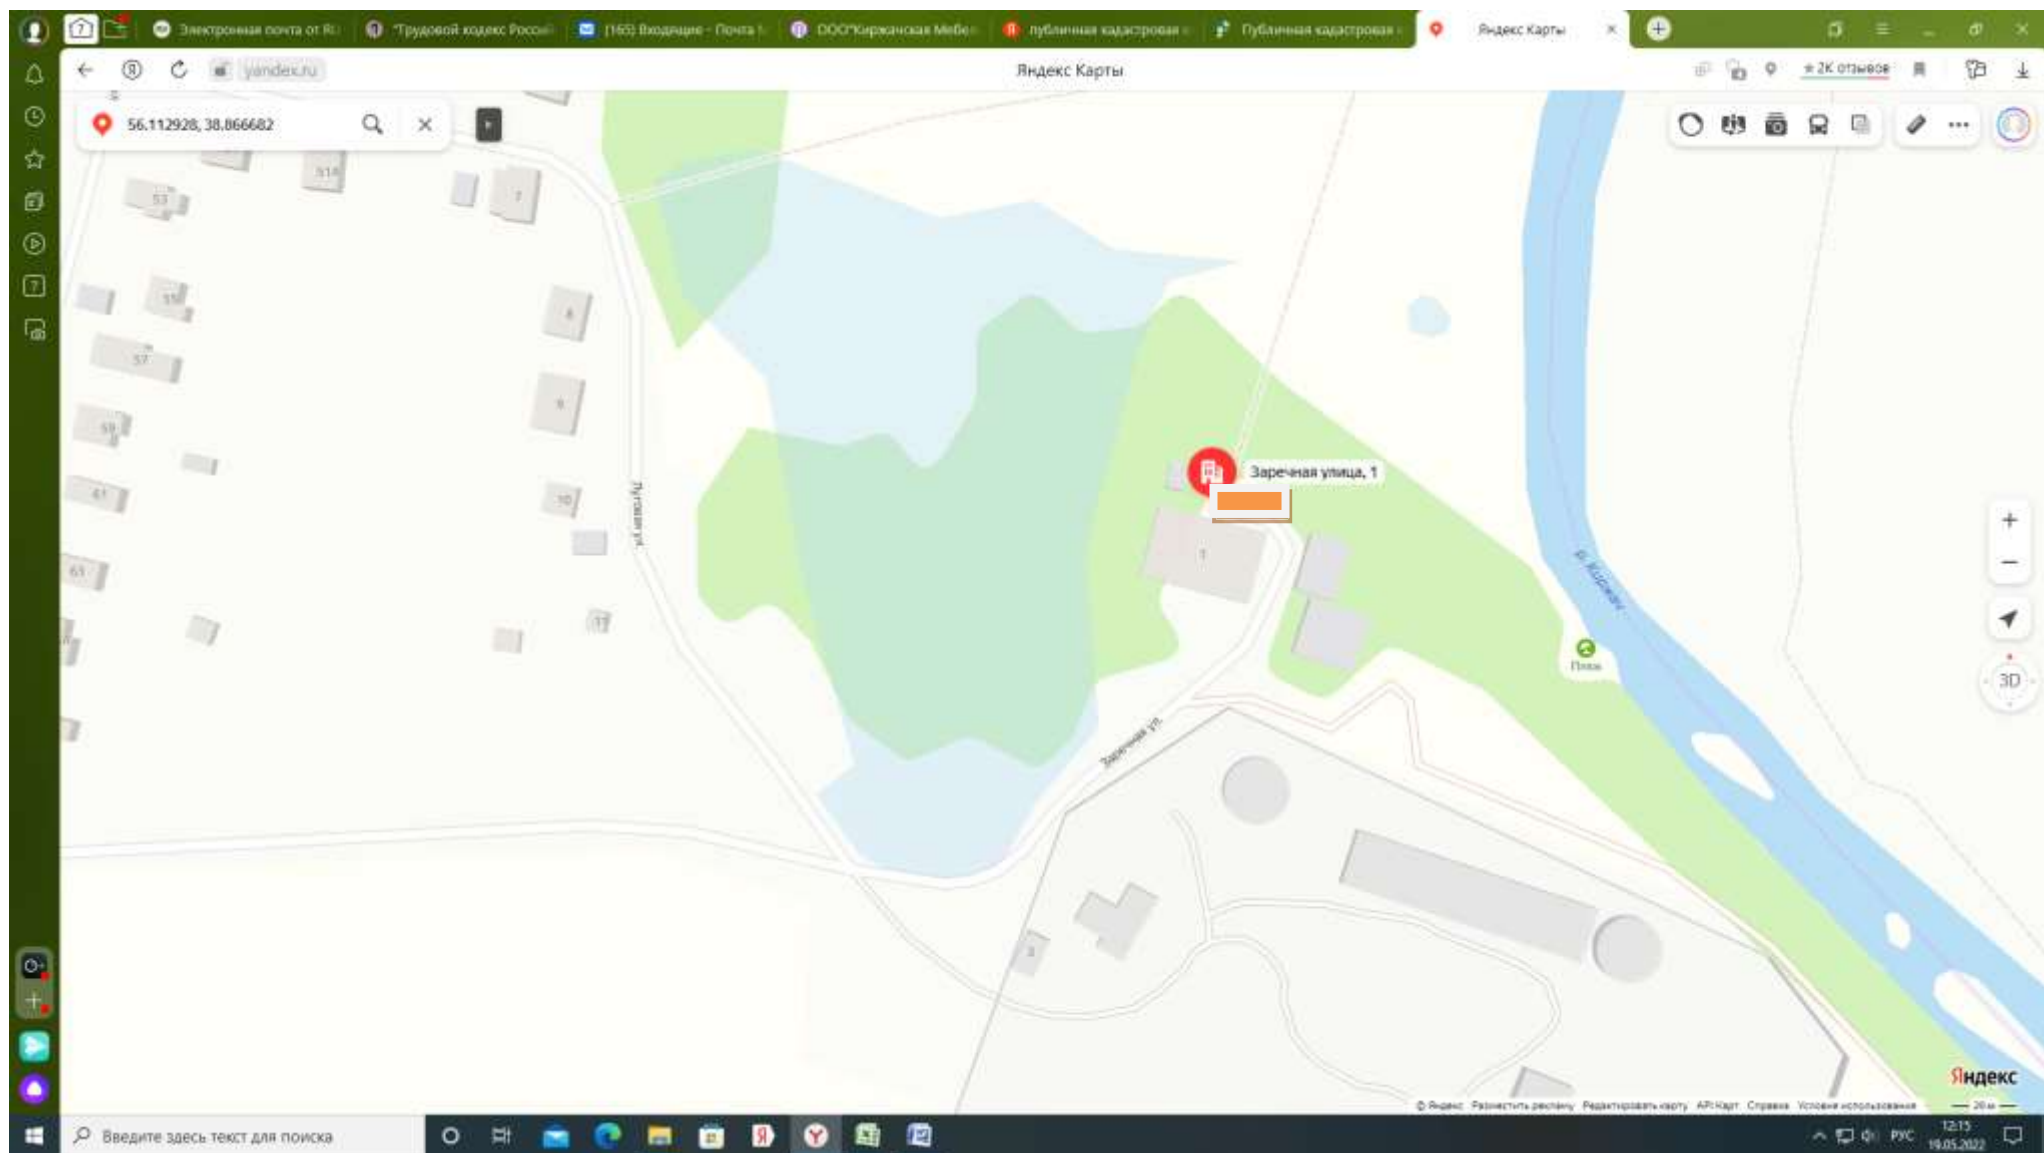

Создание мест (площадок) накопления ТКО по месту расположения: д. Федоровское, ул. Заречная, д. 1 

Планируемое место (площадка) накопления ТКО по месту расположения: д. Федоровское, ул. Советская, д. 1