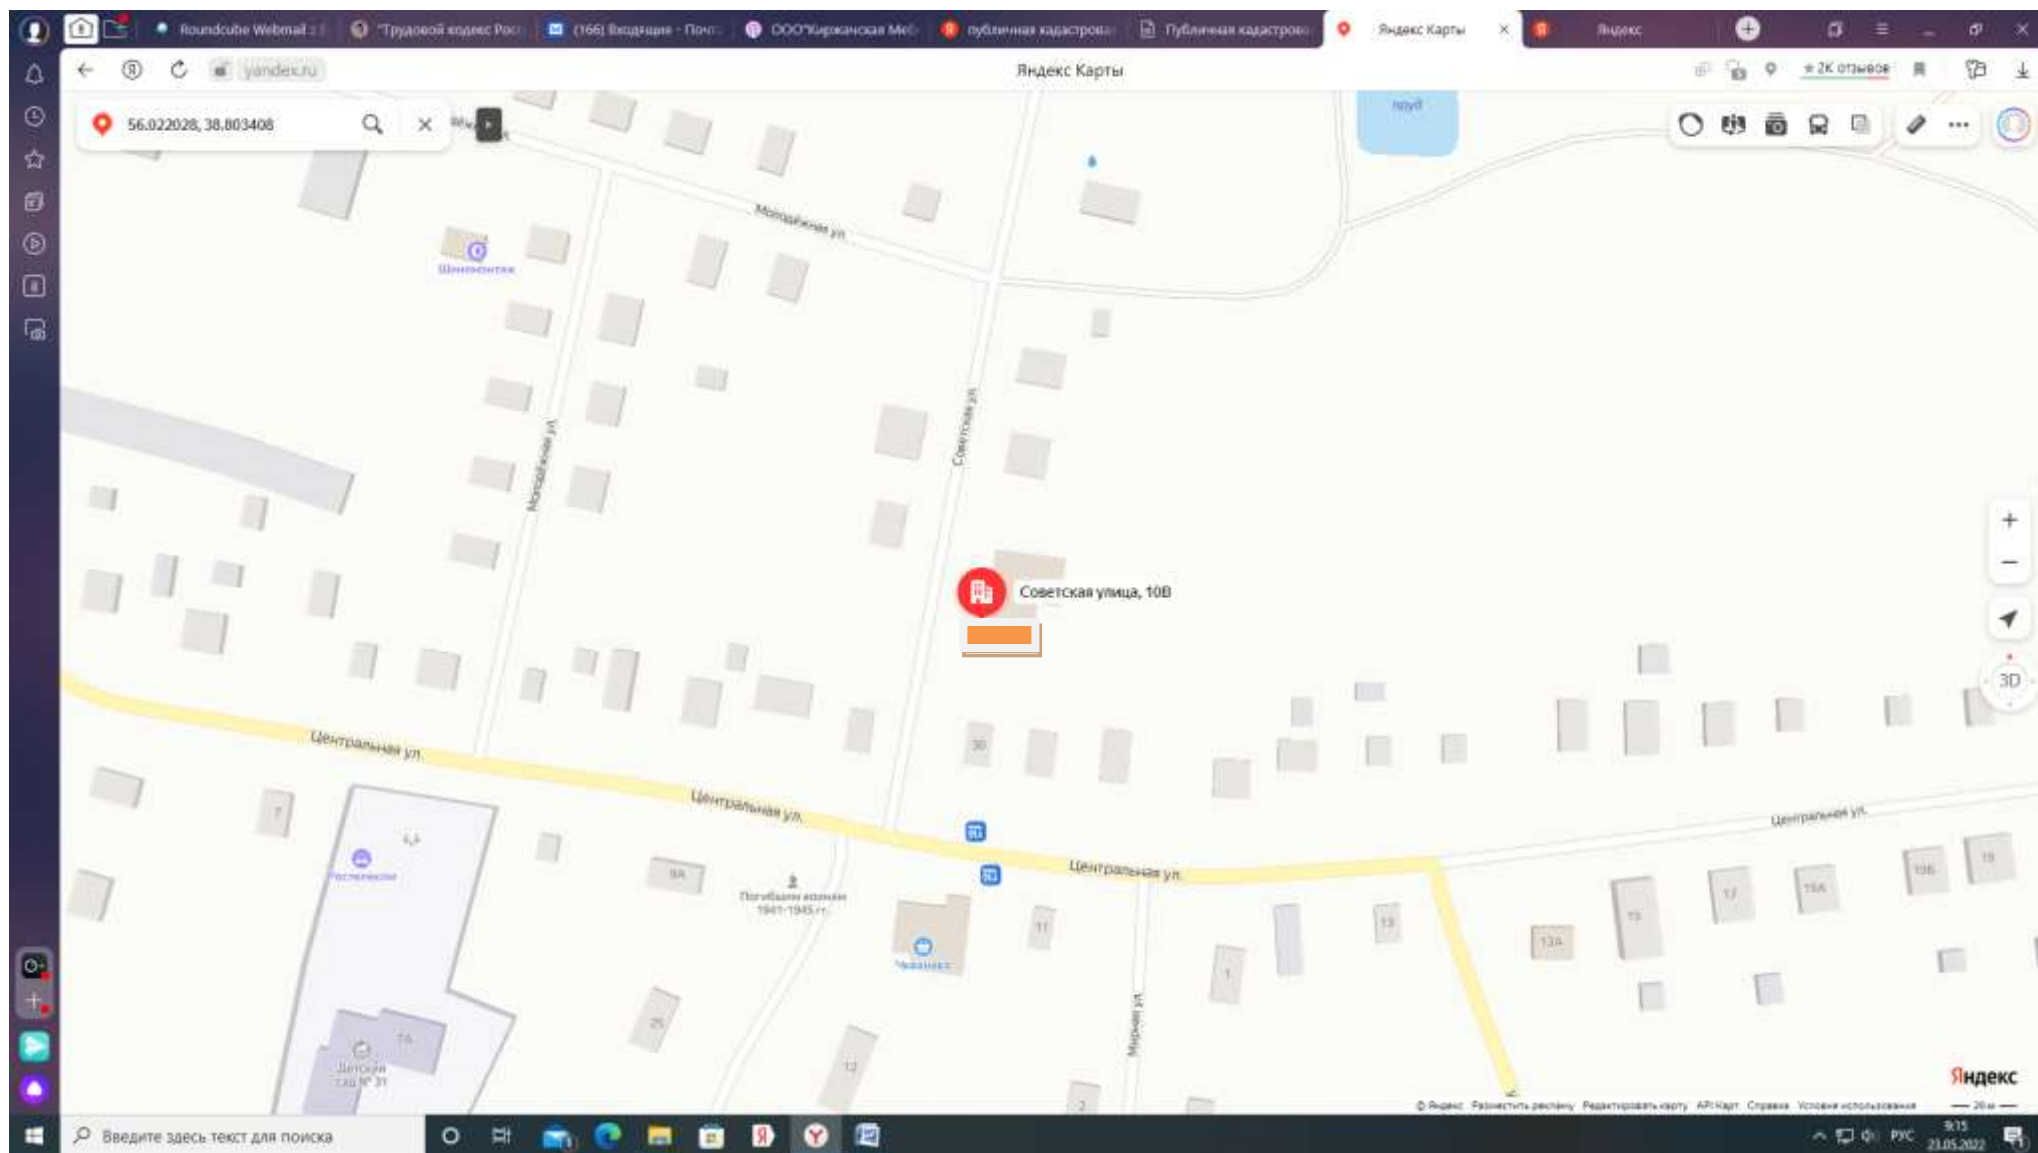

Создание мест (площадок) накопления ТКО по месту расположения: д. Песьяне, ул. 70 лет Октября, 50 метров в сторону д. Карповщина