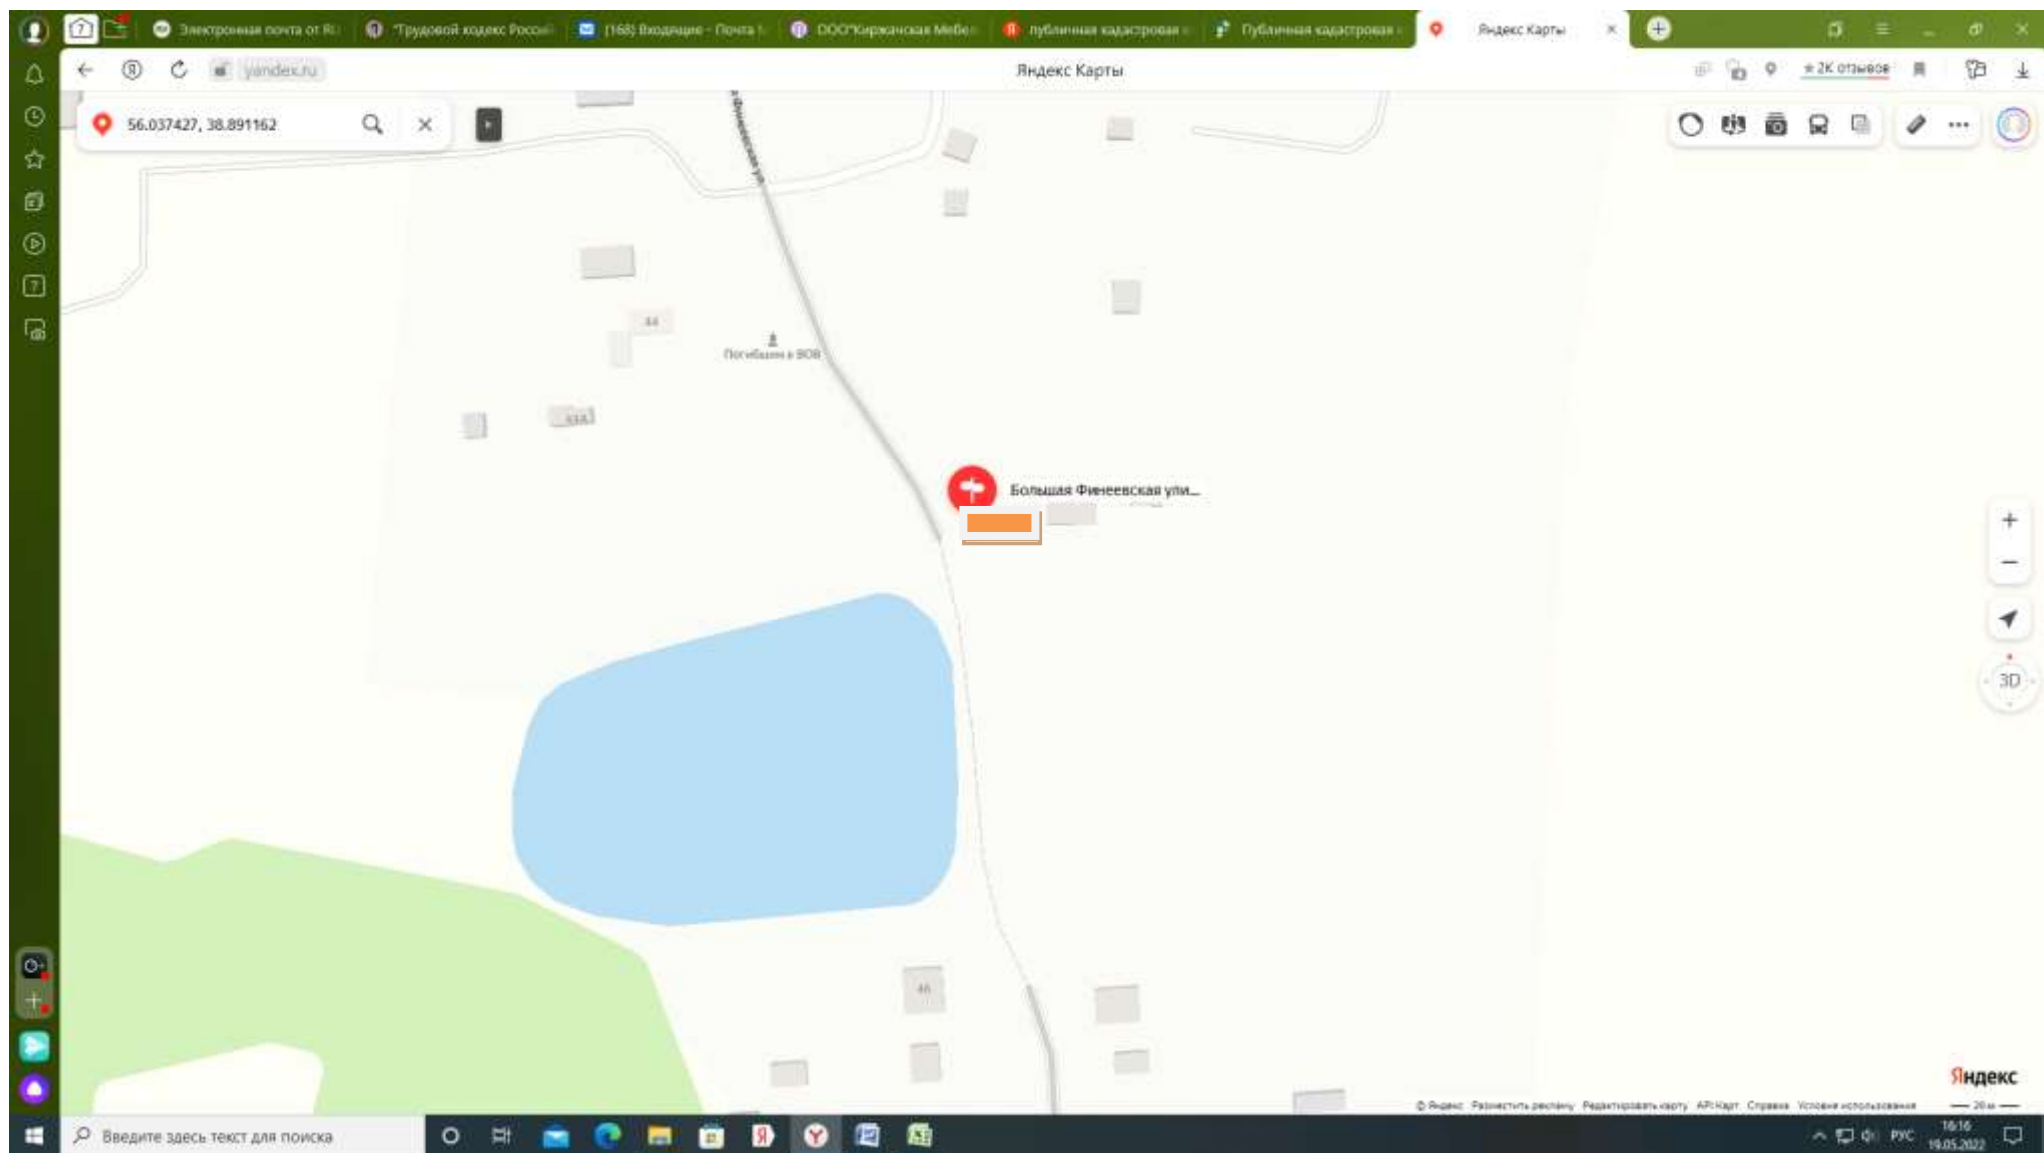

Создание мест (площадок) накопления ТКО по месту расположения: д. Финеево, ул. Б. Финеевская, д. 41