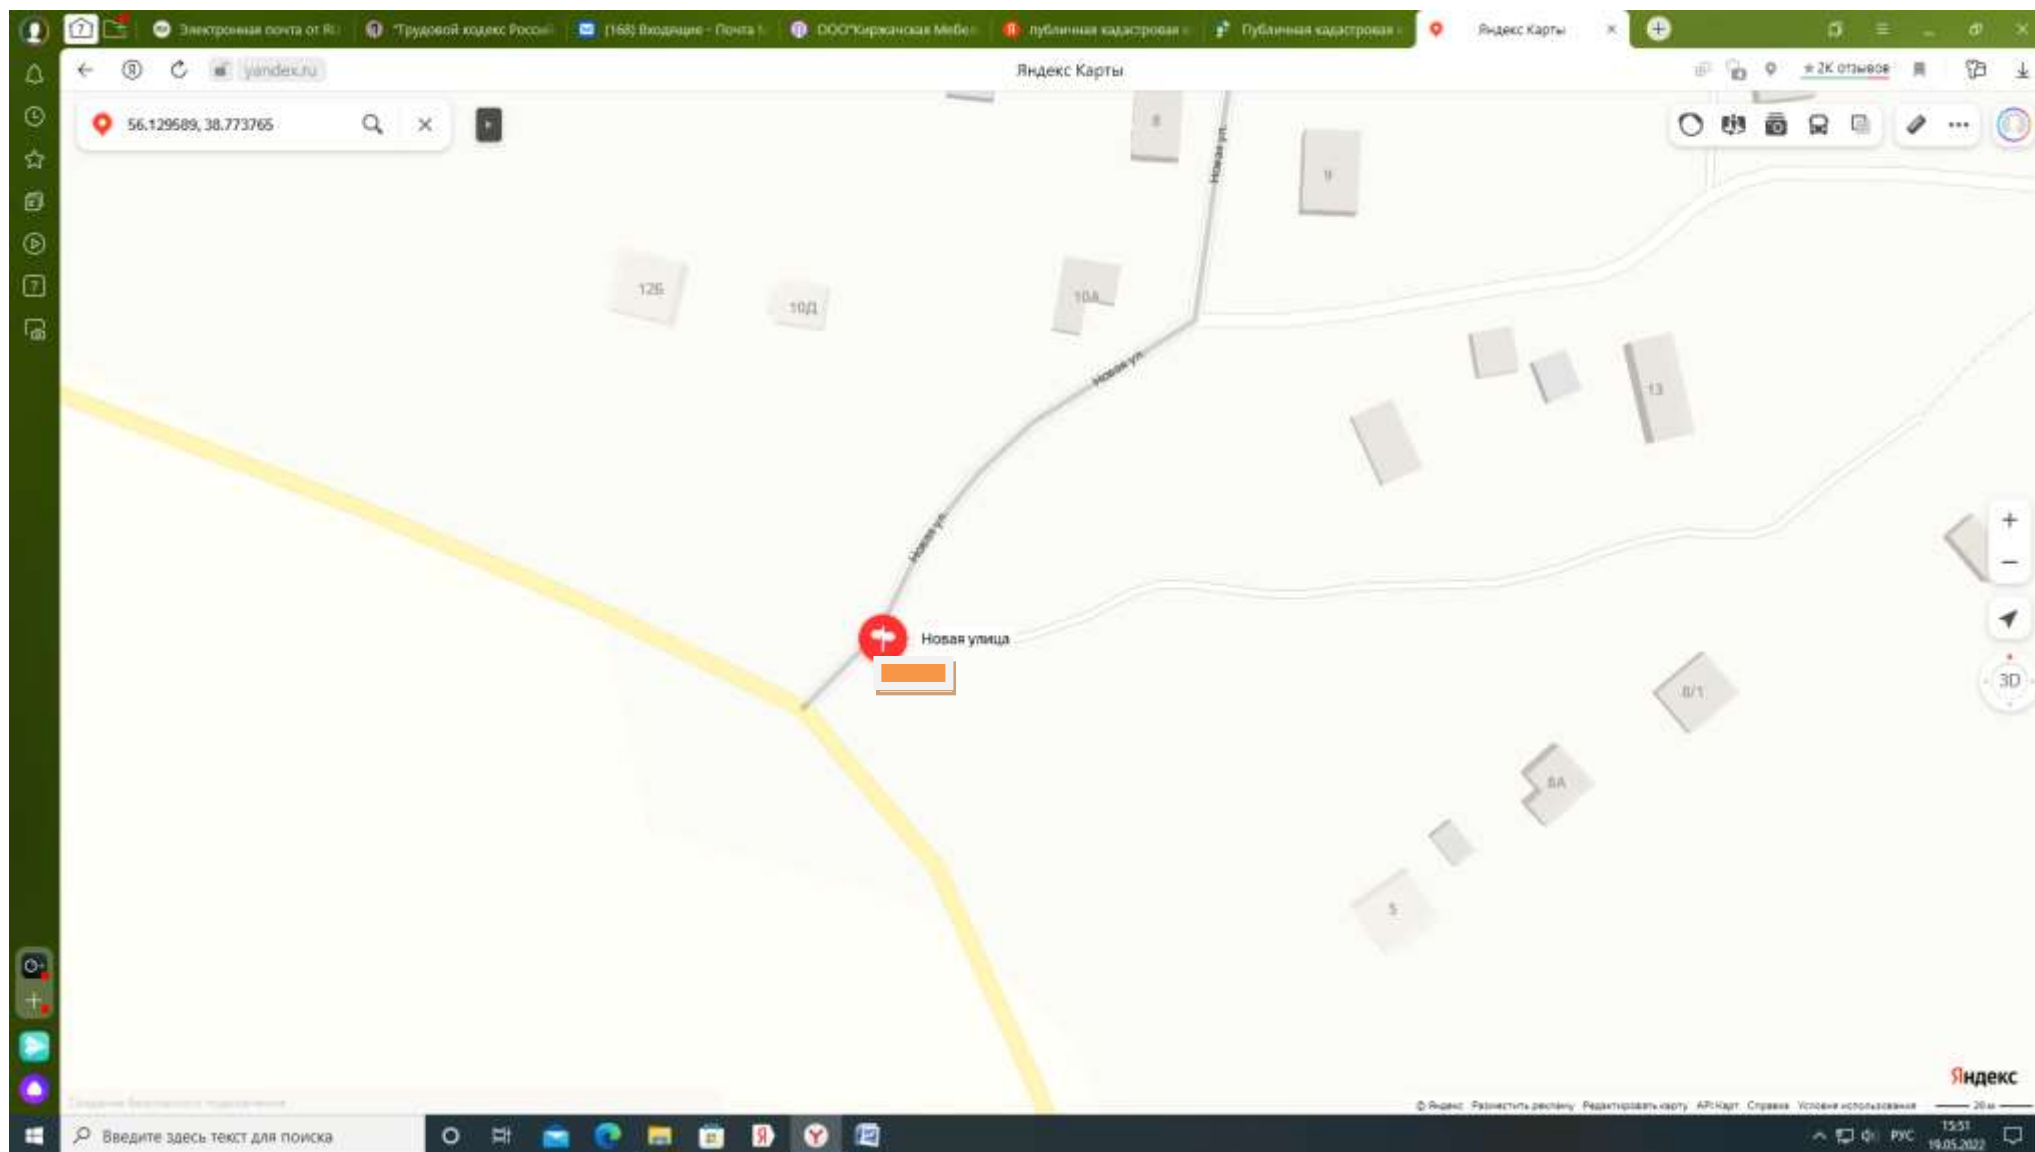

Создание мест (площадок) накопления ТКО по месту расположения: д. Храпки, ул. Новая, д. 10а