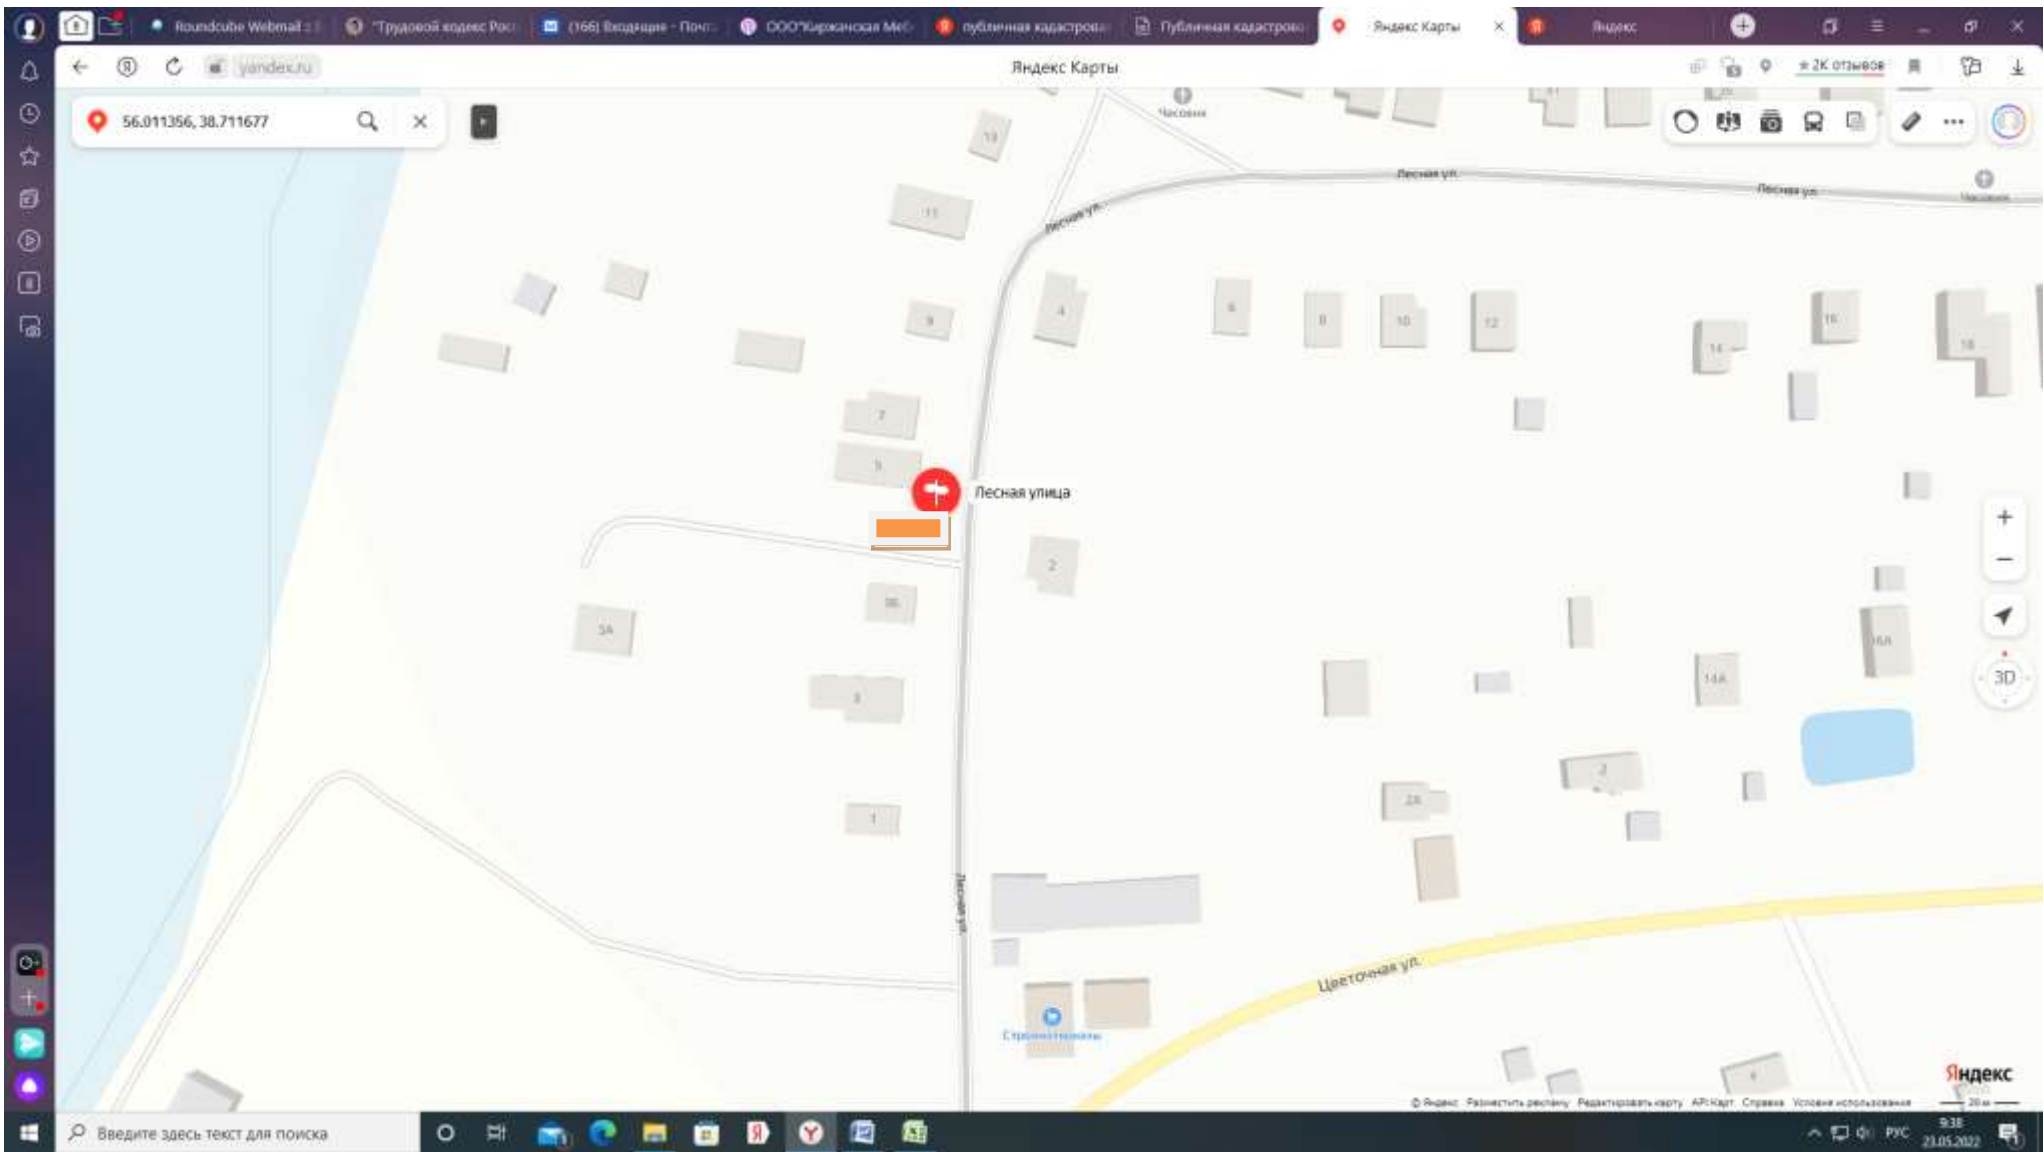

Планируемое место (площадка) накопления ТКО по месту расположения: д. Ратьково, напротив ул. Лесная, д. 2а