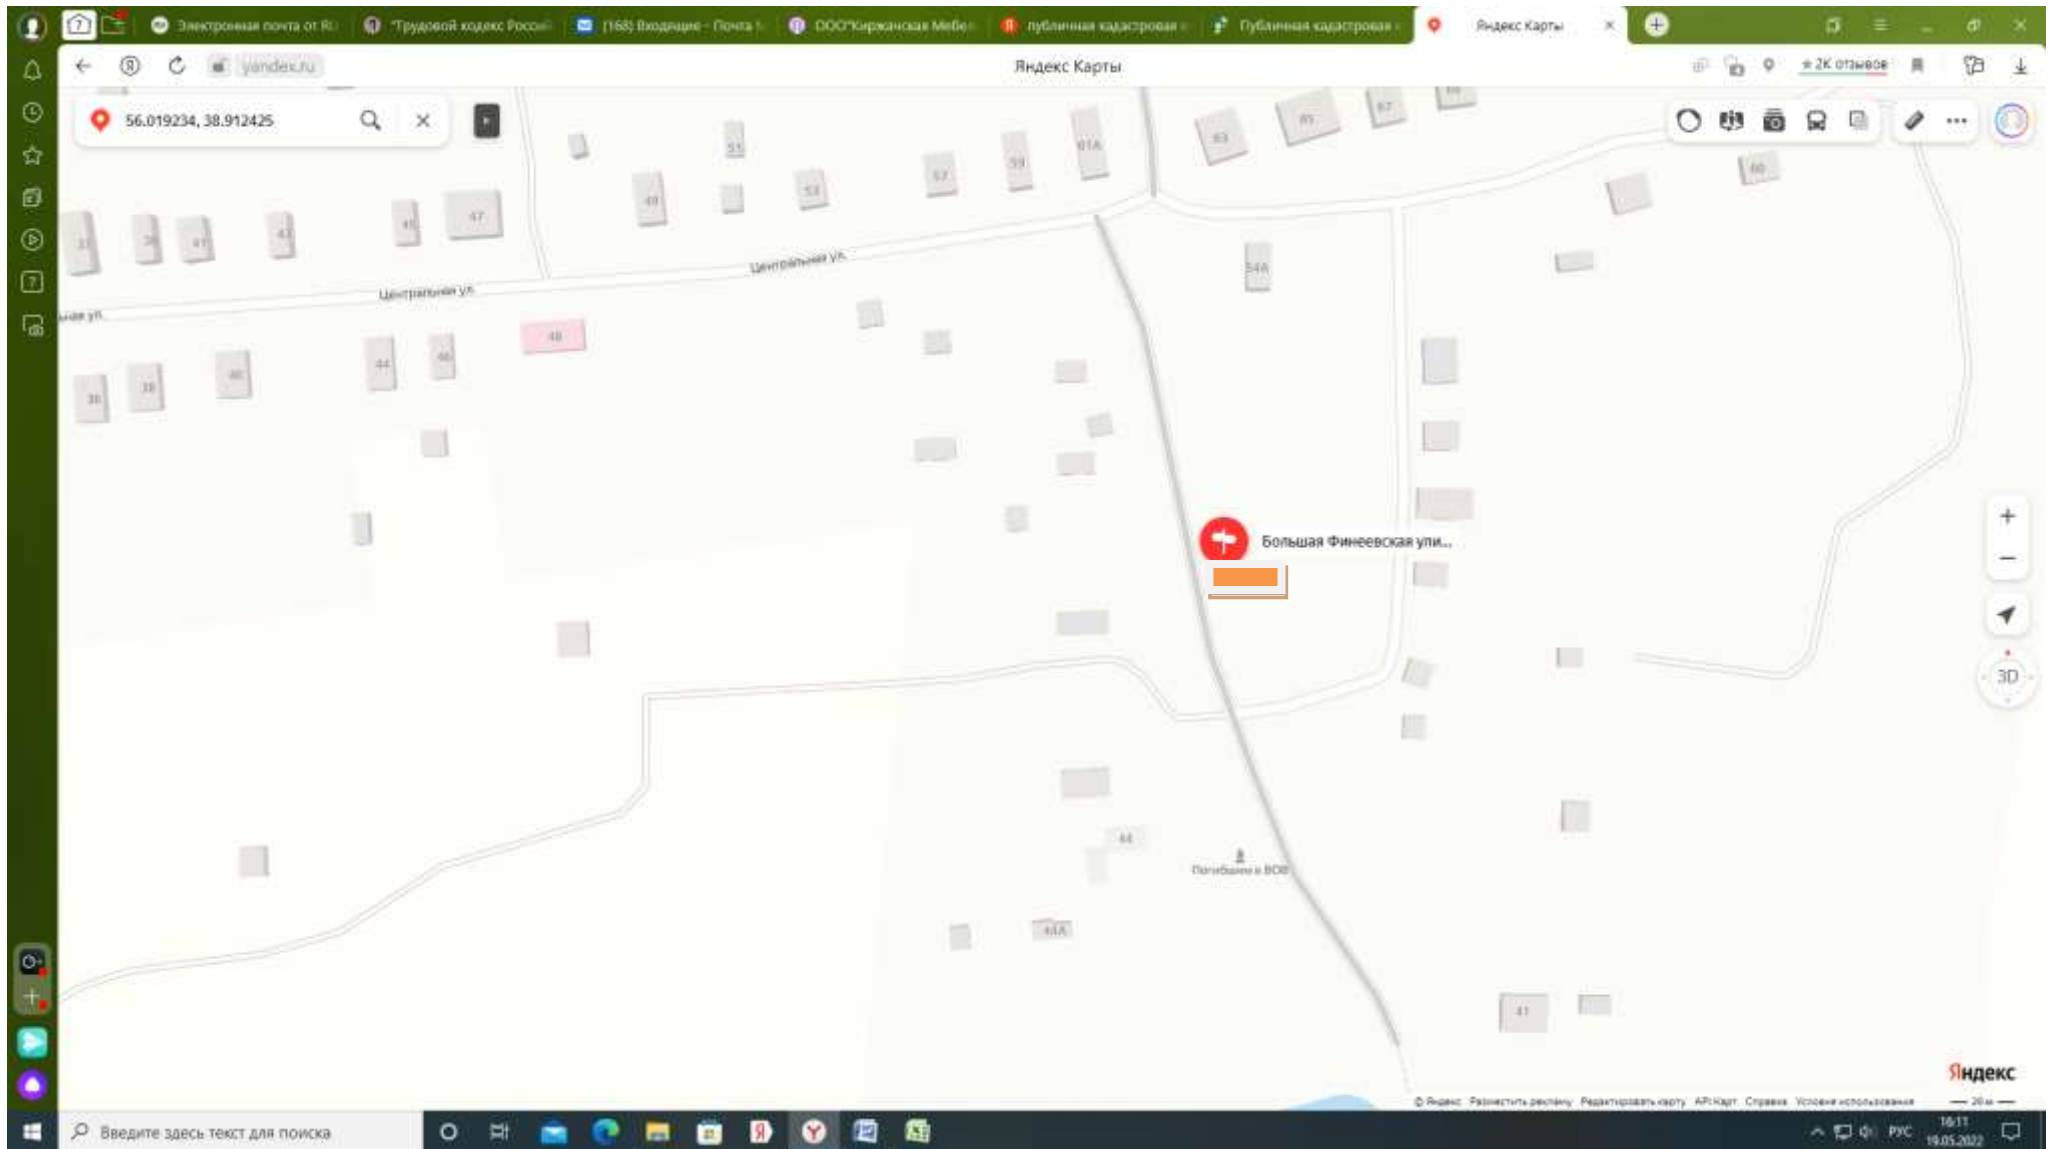

Планируемое место (площадка) накопления ТКО по месту расположения: д. Финеево, ул. Б. Финеевская, (ориентир мемориал, д. 33)