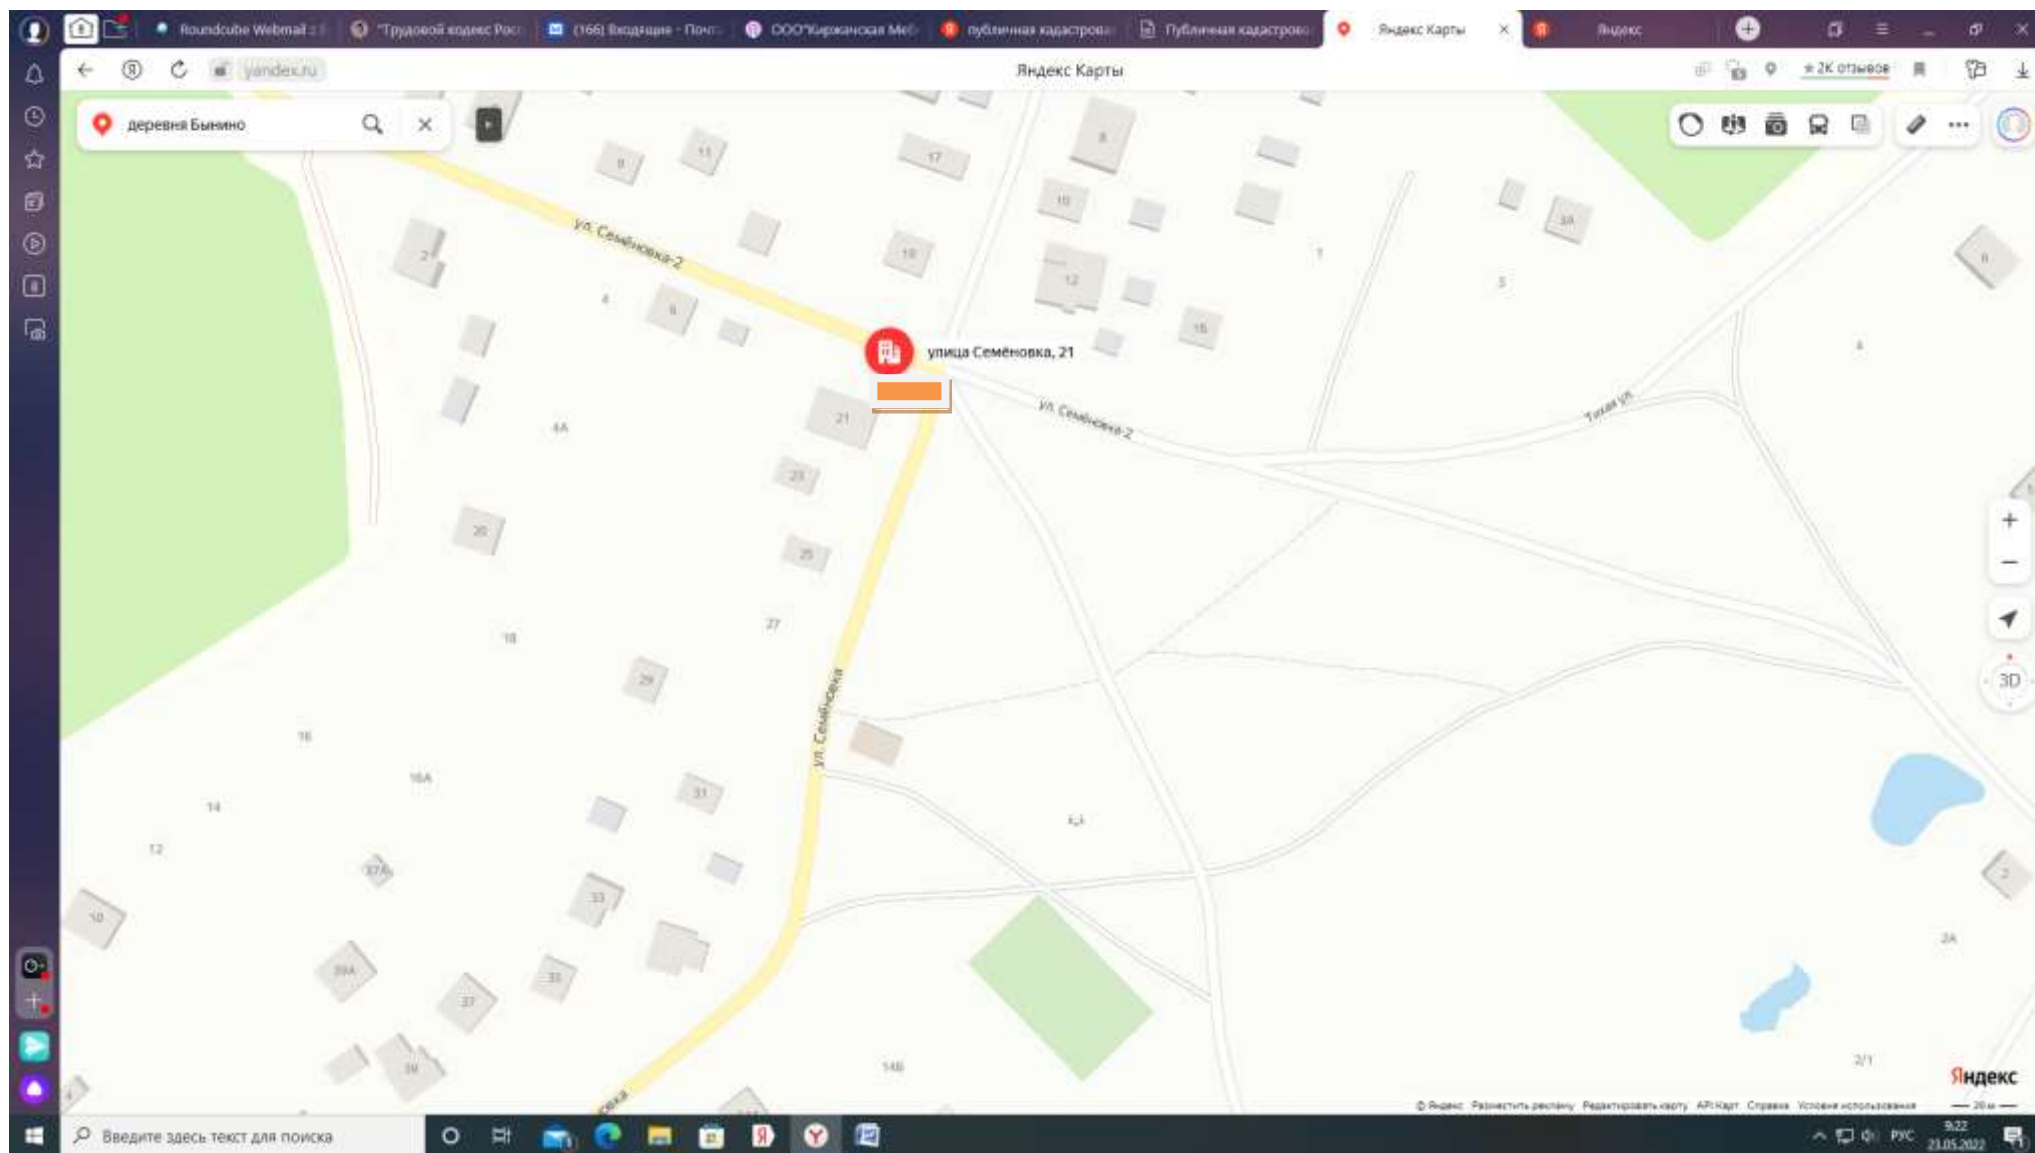

Планируемое место (площадка) накопления ТКО по месту расположения: д. Бынино, ул. Семеновская, д. 21